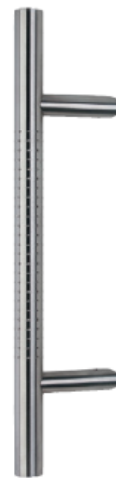

ALU DOOR 05
 • Aluminium-Füllung
 • VSG-Satinato
 • Rahmenlos

ALU DOOR 06
 • Aluminium-Füllung
 • Ornamentrahmen
 • Edelstahloptik
 (Alu-Nox) beidseitig
 • VSG-Satinato

ALU DOOR 07
 • Aluminium-Füllung
 • VSG-Satinato
 • Rahmenlos

ALU DOOR 08
 • Aluminium-Füllung
 • VSG-Satinato
 • Rahmenlos

*Innovation & vollendetes Design
für einen großartigen Eintritt!*

Unsere Produkte

TÜR (nur nach innen öffnend)

- Profilserie 110 ES, thermisch getrennt, Bautiefe 72 mm
- Oberfläche weiß, RAL 9016
- 3-fach Verriegelung mit Bolzen serienmäßig
- 2x dreidimensional verstellbare, 2-teilige Haustürbänder
- 2x Anschlagdichtung, umlaufende Türdichtung
- Maximales Maß bis: 1150 mm x 2200 mm

FÜLLUNG

- Aluminium-Deckschichten 1,3 mm, Polyurethan-Hartschaum, FCKW-frei, Dichte 90 - 120 kg/cbm, Stärke 28 mm
- RAL 9016 weiß mit 70% Glanzgrad
- Ornamentrahmen Alu-Nox sind eloxiert mit einer Edelstahloptik
- VSG-Satinato Verglasung - WSG U-Wert 1,1 serienmäßig
- Der U-Wert der geschlossenen Füllung beträgt 0,89

GRIFF

- Edelstahlstangengriff 400 mm mit gefrästen Punkten
- Außen Edelstahlosette
- Innen Drücker mit Langschild
- Profilzylinder mit Not- und Gefahrenfunktion, 3 Schlüssel

STANDARDGLÄSER (ohne Aufpreis)